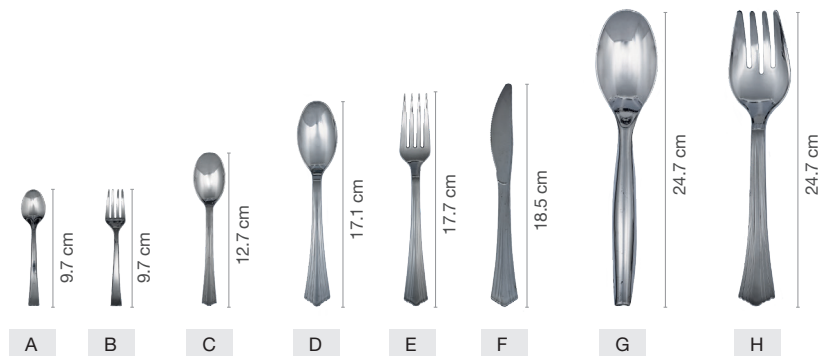

Vajilla Premium y Cosmopolitan

Vajilla Premium y Cosmopolitan

Código	Referencia	Caja
A ● F00101S039201	Cuchara Pequeña	4.200 ud / Paq x 30 ud
B ● F00101F029201	Tenedor Pequeño	4.200 ud / Paq x 30 ud
C ● F00101S029101	Cuchara Dulcera	700 ud / Paq x 10 ud
D ● F00101S019101	Cuchara Sopera	700 ud / Paq x 10 ud
E ● F00101F019101	Tenedor	700 ud / Paq x 10 ud
F ● F00101K019101	Cuchillo	700 ud / Paq x 10 ud
G ● F00101S049201	Cuchara para Servir	200 ud / Paq x 2 ud
H ● F00101F039201	Tenedor para Servir	200 ud / Paq x 2 ud
I ● F00101C059101	Copa de Vino 7 oz	216 ud / Paq x 6 ud
J ● F00101C039101	Copa de Champaña 4 oz	216 ud / Paq x 6 ud

Vajilla Premium y Cosmopolitan

Código	Referencia	Caja
K ○ F00101P15101U	Plato Cosmopolitan 15.0 cm	150 ud / Paq x 15 ud
L ○ F00101P19101U	Plato Cosmopolitan 19.0 cm	150 ud / Paq x 15 ud
○ F00101P029101	Plato Premium 19.0 cm	108 ud / Paq x 6 ud
M ○ F00101P23101U	Plato Cosmopolitan 23.0 cm	120 ud / Paq x 12 ud
N ○ F00101P019101	Plato Premium 25.0 cm	108 ud / Paq x 6 ud
O ○ F00101P26101U	Plato Cosmopolitan 26.0 cm	120 ud / Paq x 12 ud
P ○ F00101B019101	Plato Hondo Premium 12 oz	108 ud / Paq x 6 ud